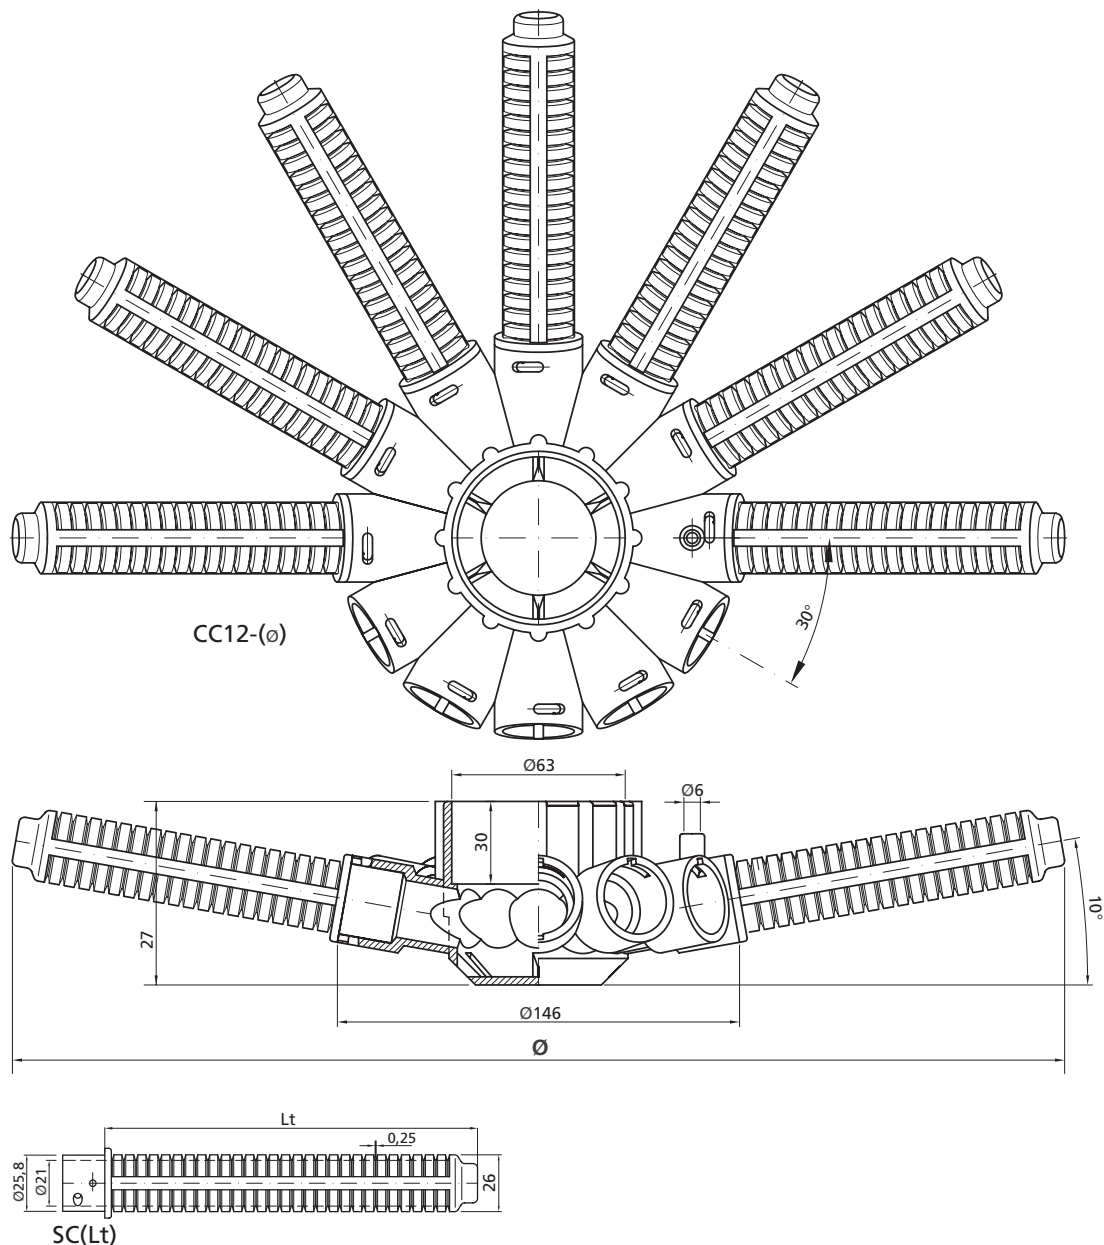

## COLLETTORE A 12 VIE INCLINATE - Attacco baionetta 12 WAY ORIENTATED COLLECTOR - Bayonet connection

- Distributori molto economici per filtri per piscine ed irrigazione con portate elevate
- *Inexpensive distributors for swimming pools and irrigation filters with high flow rates*

Fessure Slot width	Lt	Ø
0.25 mm	100	339
	122	382
	171	480
	200	534
	220	578
	270	675
	300	730

**Materiale/Material:** ABS - PP